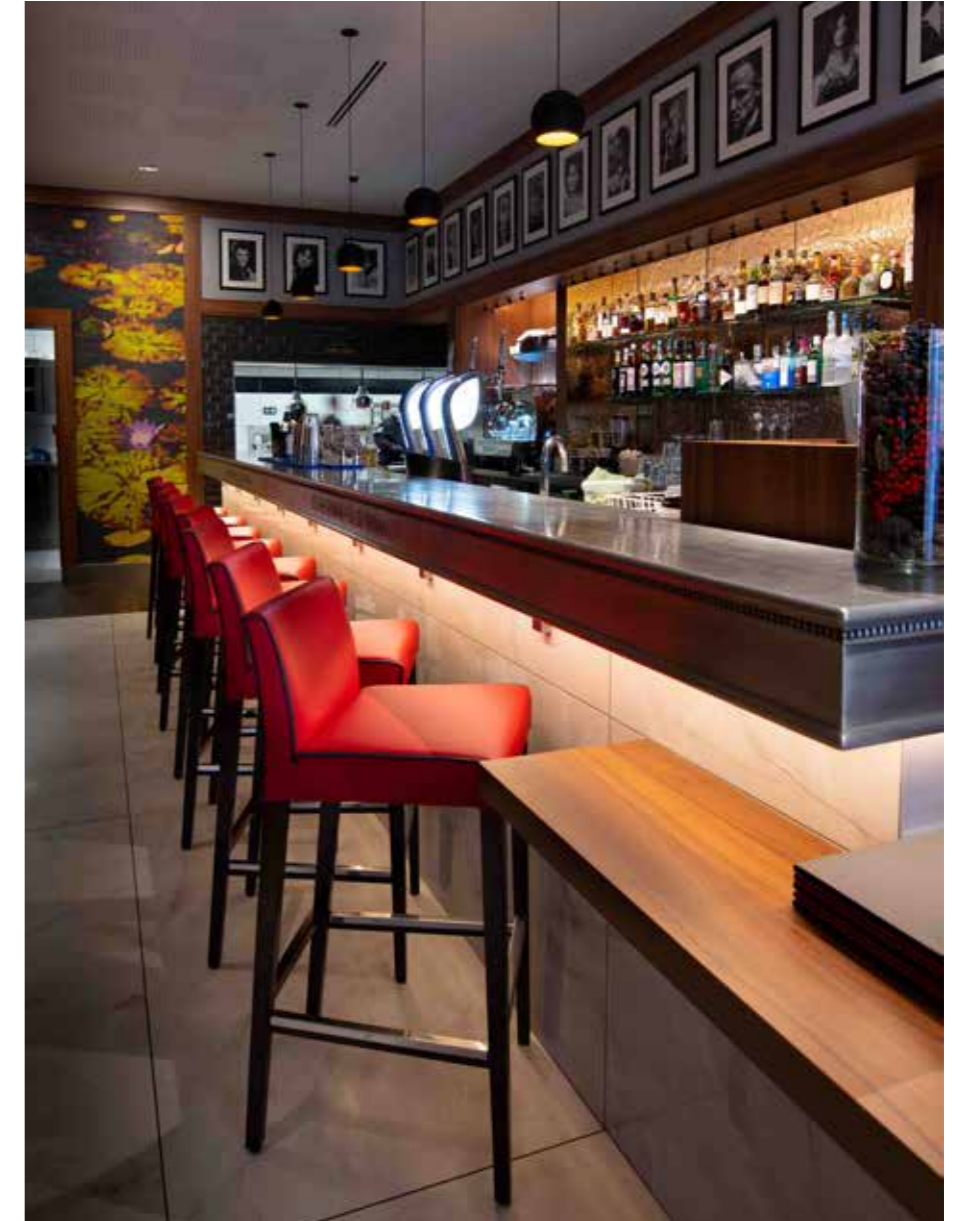

Rendu réelle