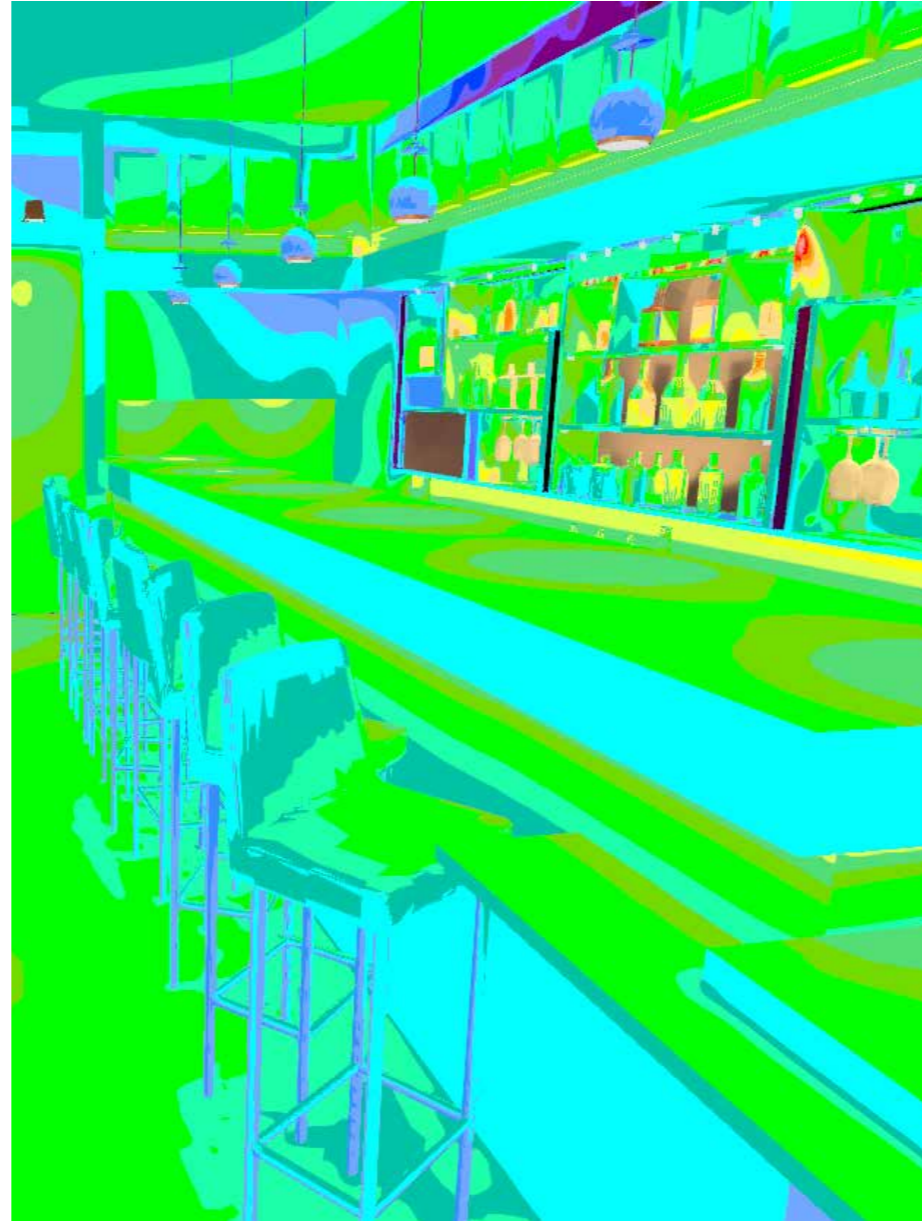

Étude photométrique
Simulation lumineuse